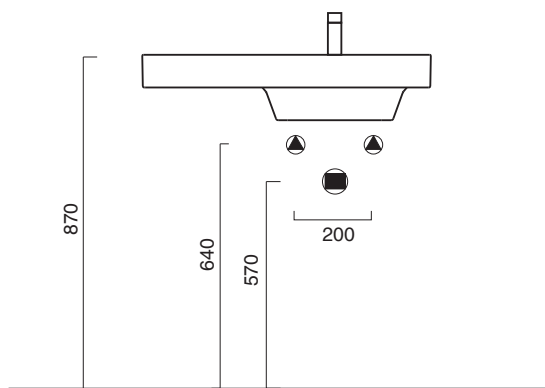

# ZERO 75x50 R

**CATALANO**  
THE ESSENCE OF CERAMICS

cod. 175DZEUP00

Installazione sospesa e semincasso.  
*It can be installed wall-hung and semi-fitted.*  
*Installation hängend oder halbeingebaut.*

cod. 5P75ZP00

Portasciugamani in alluminio cromato.  
*Chrome aluminium towel rail.*  
*Porte serviette en aluminium chromé.*

**CE** EN 14688 - CL20

Tutti i diritti sulla presente scheda appartengono a Ceramica Catalano S.p.A. in via esclusiva. È vietata la copia, la pubblicazione, la distribuzione o la riproduzione (anche parziale), se non autorizzata per iscritto.  
All rights in the present form belong exclusively to Ceramica Catalano S.p.A. It is strictly forbidden to copy, publish, distribute or reproduce it (including any partial reproduction), without prior written permission.